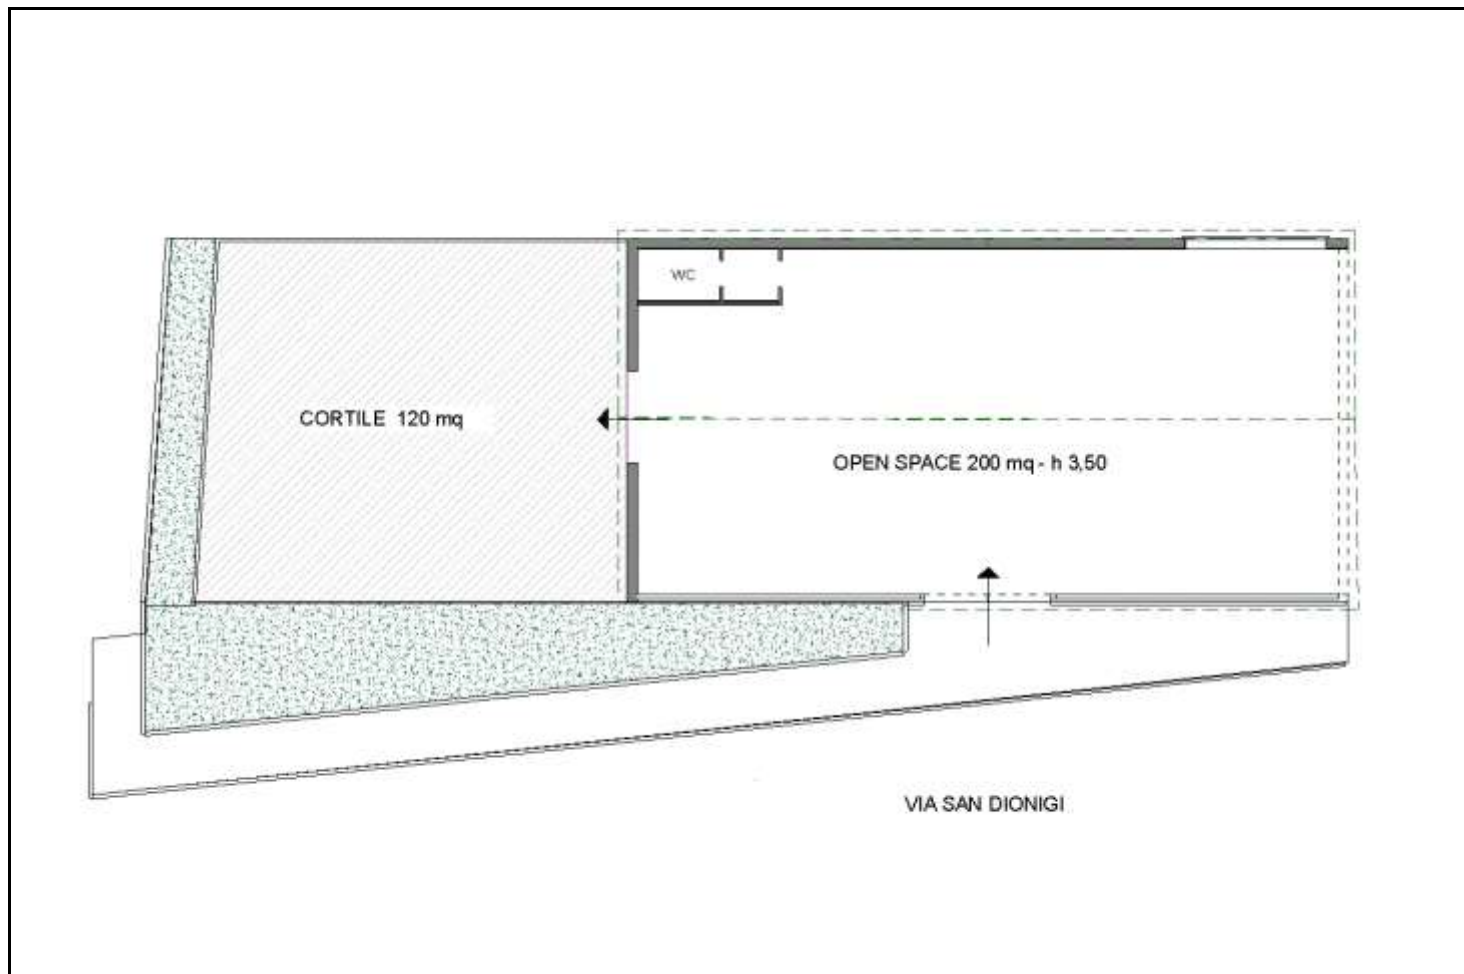

Rif. ID: 647	Affitto Capannone	Sito in MILANO
Zona : CORVETTO RIPAMONTI		VIA SAN DIONIGI

<u>DATI GENERALI</u>
Superficie Mq 200
Piano Terra
Esposizione Esterna
Piani della Casa 1
Costruzione del 1970
Portineria <input type="checkbox"/>
Giardino di Proprietà
<u>IMPIANTI</u>
Acqua Calda <input type="checkbox"/>
Riscaldamento
Ascensore <input type="checkbox"/>
Tv <input type="checkbox"/>
Condizionatore <input type="checkbox"/>
<u>FINITURE PRINCIPALI</u>
Stato immo ABITABILE
Pavim. Giorno CERAMICA
Pavim. Notte
Pavim. Servizi
<u>ACCESSORI</u>
Balconi 0
Cantina <input type="checkbox"/> Solaio <input type="checkbox"/>
Terrazzo <input type="checkbox"/>

<u>COMPOSIZIONE LOCALI</u>	Ingresso <input type="checkbox"/>	Open Space	Bagni	1
<i>Classe Energetica:</i>			Camere da letto	0
<i>kWh/m²a/m³a:</i>			Prezzo	€ 2.000,00

La ringraziamo per aver visitato il nostro sito www.immobiliarelucania.com; per qualsiasi ulteriore chiarimento non esiti a contattarci.