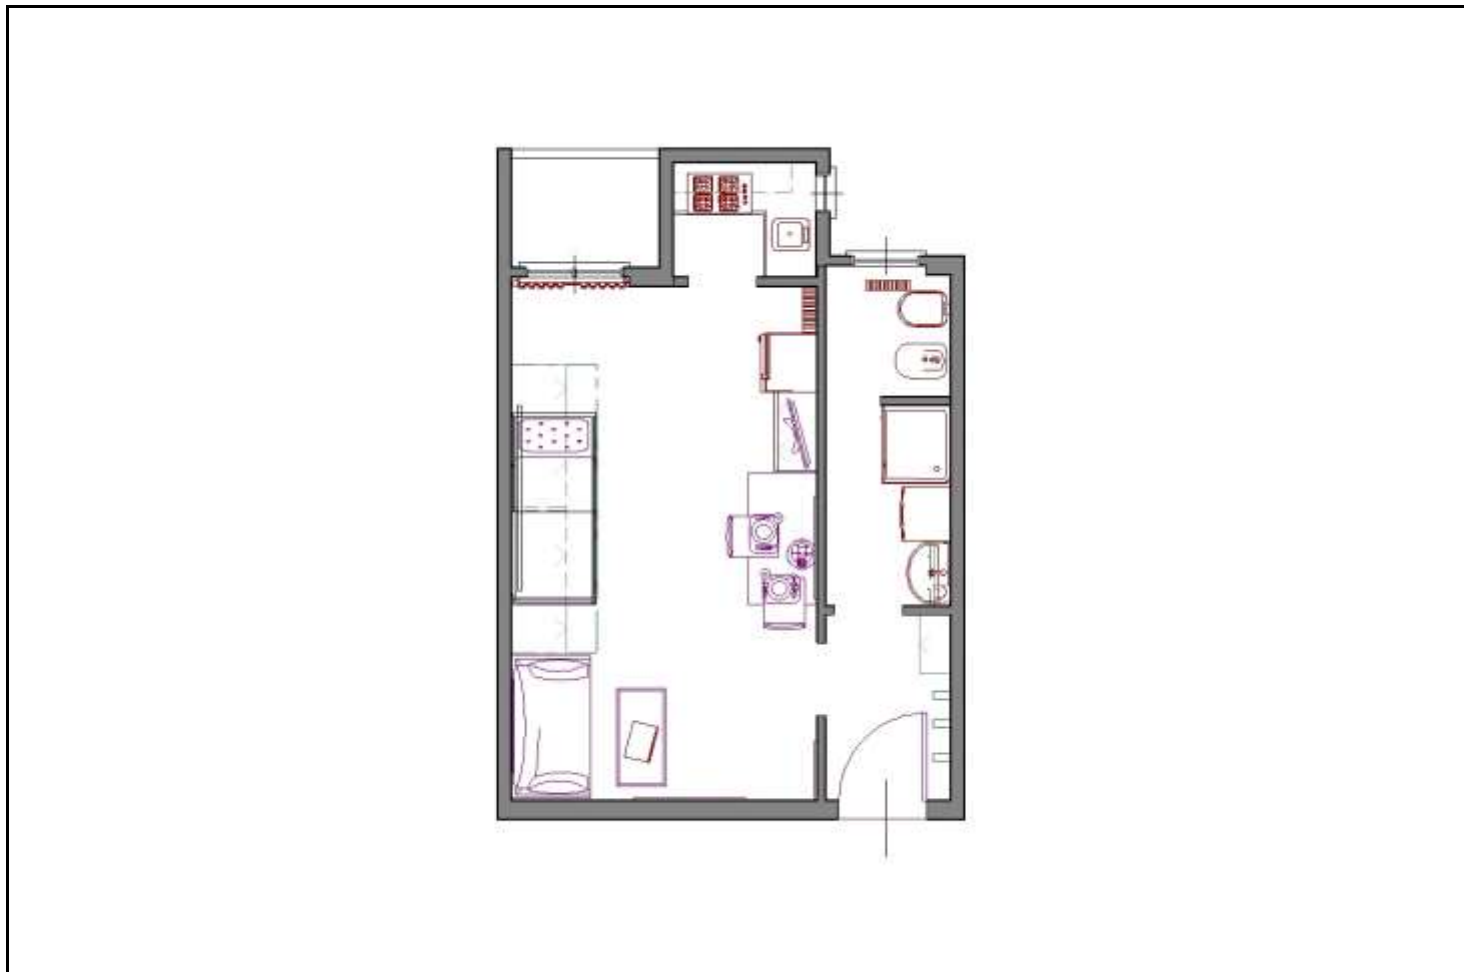

Rif. ID: 782	Affitto Monocale	Sito in MILANO
Zona : LODI CORVETTO MOLISE		VIALE LUCANIA

<u>DATI GENERALI</u>
Superficie Mq 35
Piano Sesto
Esposizione Interna
Piani della Casa 6
Costruzione del 1960
Portineria <input checked="" type="checkbox"/>
Giardino Condominiale
<u>IMPIANTI</u>
Acqua Calda <input checked="" type="checkbox"/>
Riscaldamento CENTRALIZZATO
Ascensore <input checked="" type="checkbox"/>
Tv <input checked="" type="checkbox"/>
Condizionatore <input type="checkbox"/>
<u>FINITURE PRINCIPALI</u>
Stato immo ARREDATO
Pavim. Giorno CERAMICA
Pavim. Notte CERAMICA
Pavim. Servizi CERAMICA
<u>ACCESSORI</u>
Balconi 1
Cantina <input type="checkbox"/> Solaio <input type="checkbox"/>
Terrazzo <input type="checkbox"/>

<u>COMPOSIZIONE LOCALI</u>	Ingresso <input checked="" type="checkbox"/>	Soggiorno Letto	Cucinotto	Bagni	1
Classe Energetica:				Camere da letto	0
G kWh/m²a/m³a: 187				Prezzo	€ 600,00

La ringraziamo per aver visitato il nostro sito www.immobiliarelucania.com; per qualsiasi ulteriore chiarimento non esiti a contattarci.