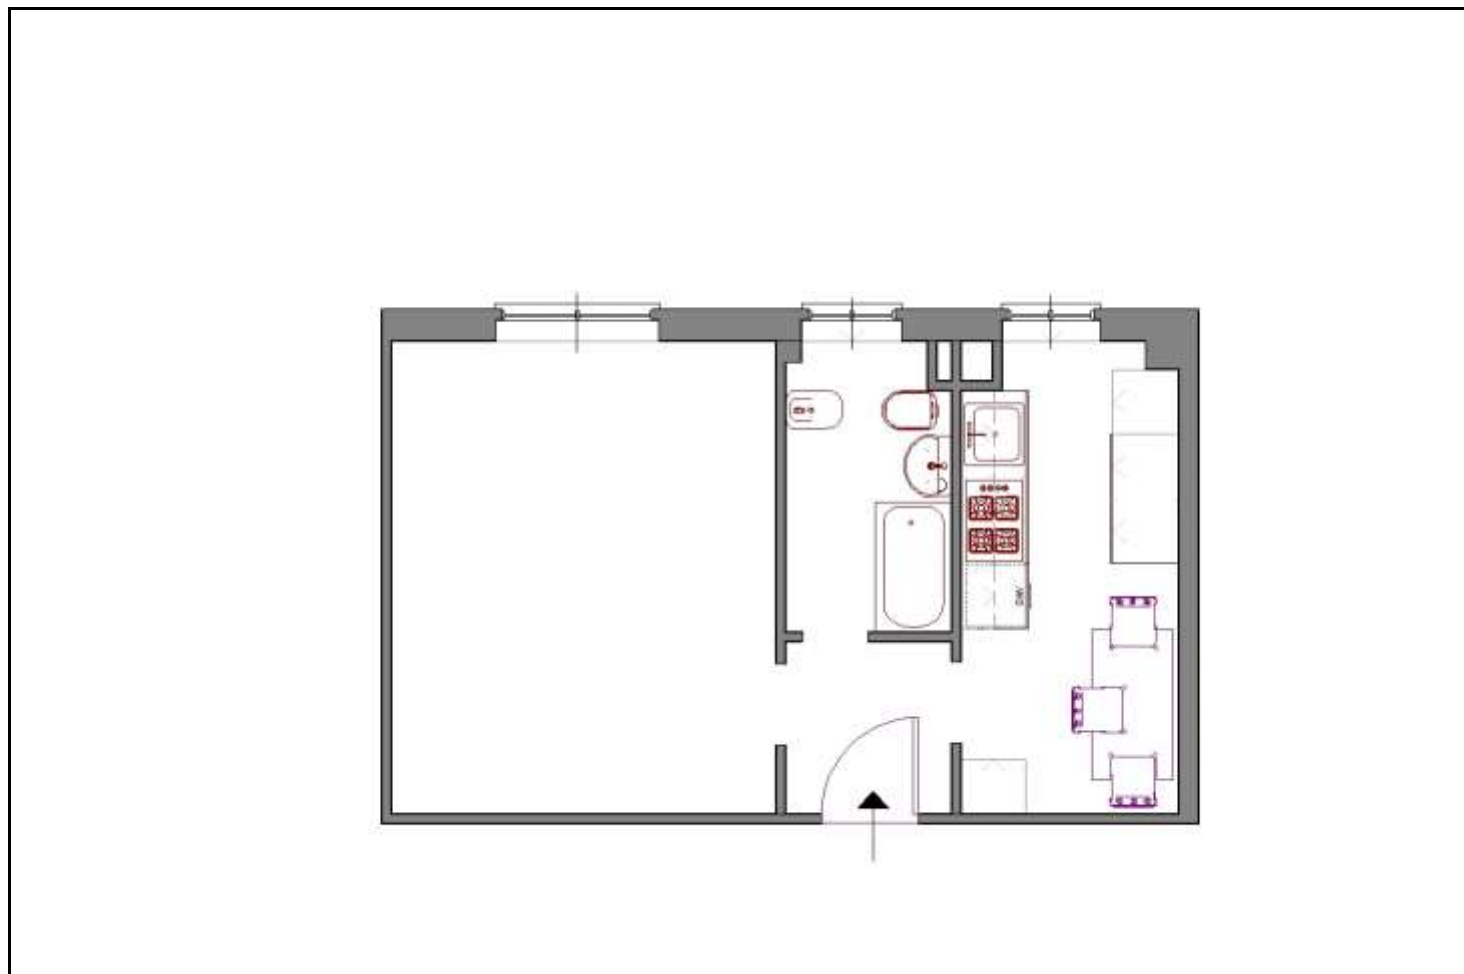

Rif. ID: 783	Affitto Monocale	Sito in MILANO
Zona : LODI CORVETTO MOLISE		VIA MAROCHETTI

<u>DATI GENERALI</u>
Superficie Mq 38
Piano Rialzato
Esposizione Interna
Piani della Casa 6
Costruzione del 1960
Portineria <input checked="" type="checkbox"/>
Giardino Condominiale
<u>IMPIANTI</u>
Acqua Calda <input checked="" type="checkbox"/>
Riscaldamento CENTRALIZZATO
Ascensore <input checked="" type="checkbox"/>
Tv <input checked="" type="checkbox"/>
Condizionatore <input type="checkbox"/>
<u>FINITURE PRINCIPALI</u>
Stato immo ARREDATO
Pavim. Giorno PARQUET
Pavim. Notte PARQUET
Pavim. Servizi CERAMICA
<u>ACCESSORI</u>
Balconi
Cantina <input type="checkbox"/> Solaio <input type="checkbox"/>
Terrazzo <input type="checkbox"/>

<u>COMPOSIZIONE LOCALI</u>	Ingresso	Soggiorno Letto	Cucina Abitabile	Bagni	
	<input checked="" type="checkbox"/>			1	
Classe Energetica:				Camere da letto	0
E kWh/m²a/m³a: 141,6				Prezzo	€ 700,00

La ringraziamo per aver visitato il nostro sito www.immobiliarelucania.com; per qualsiasi ulteriore chiarimento non esiti a contattarci.