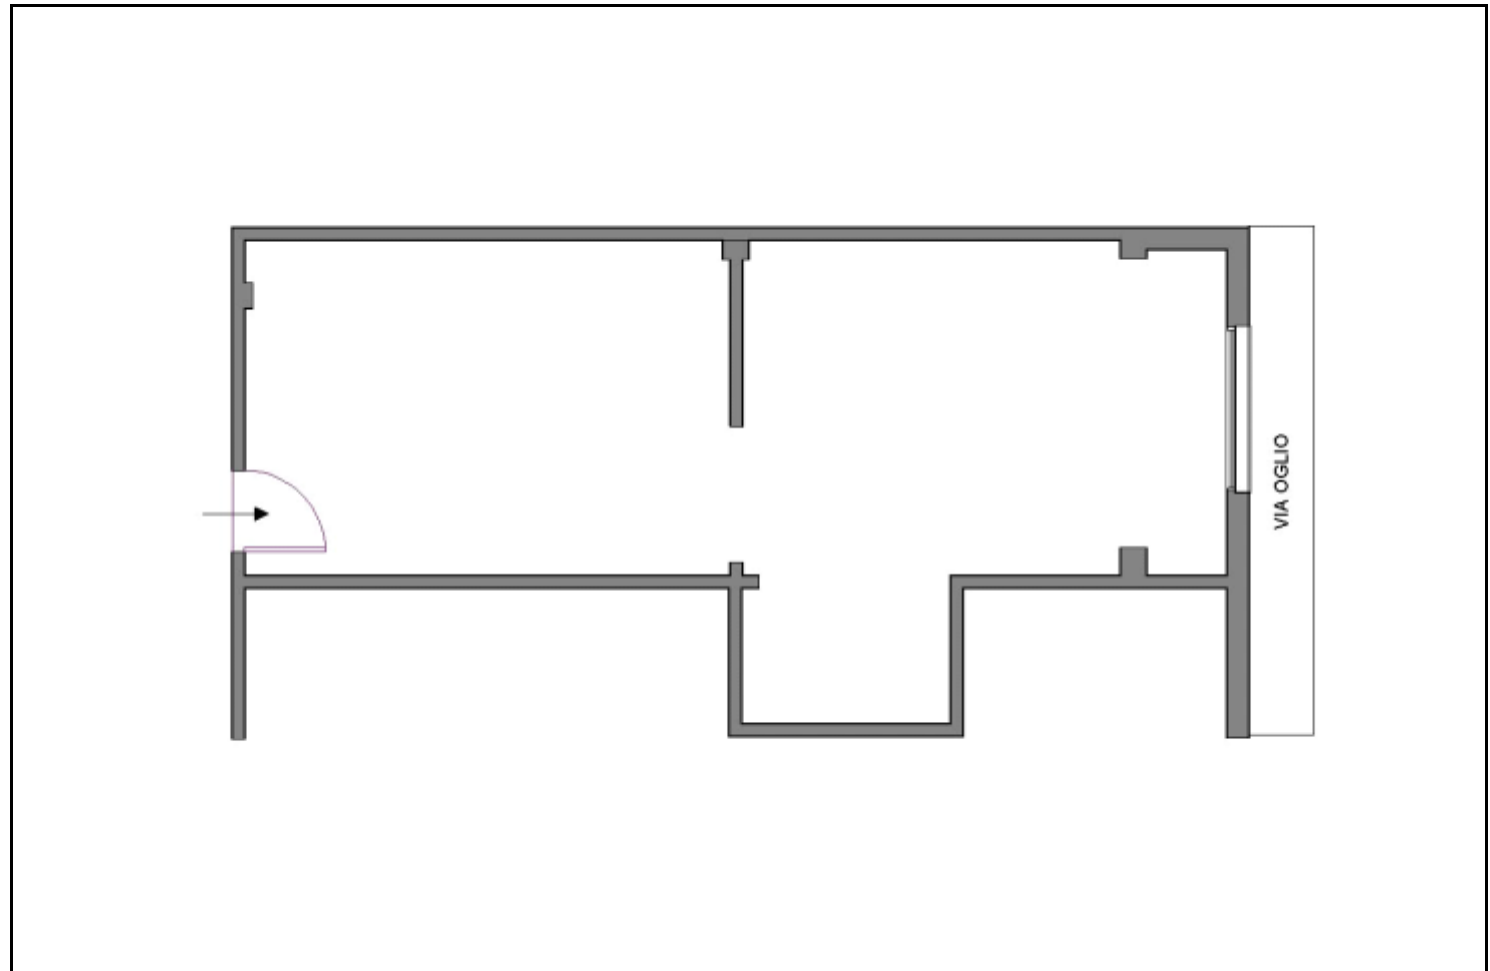

Rif. ID: 816	Affitto Magazzino	Sito in MILANO
Zona : LODI CORVETTO MOLISE		VIA OGLIO

<u>DATI GENERALI</u>
Superficie Mq 46
Piano Seminterrato
Esposizione
Piani della Casa 0
Costruzione del 1960
Portineria <input type="checkbox"/>
Giardino
<u>IMPIANTI</u>
Acqua Calda <input type="checkbox"/>
Riscaldamento CENTRALIZZATO
Ascensore <input type="checkbox"/>
Tv <input type="checkbox"/>
Condizionatore <input type="checkbox"/>
<u>FINITURE PRINCIPALI</u>
Stato immo VUOTO
Pavim. Giorno
Pavim. Notte
Pavim. Servizi
<u>ACCESSORI</u>
Balconi 0
Cantina <input type="checkbox"/> Solaio <input type="checkbox"/>
Terrazzo <input type="checkbox"/>
BOX SINGOLO

<u>COMPOSIZIONE LOCALI</u>	Ingresso <input type="checkbox"/>	Bagni	0
Classe Energetica:		Camere da letto	0
kWh/m²a/m³a:		Prezzo	€ 700,00

La ringraziamo per aver visitato il nostro sito www.immobiliarelucania.com; per qualsiasi ulteriore chiarimento non esiti a contattarci.