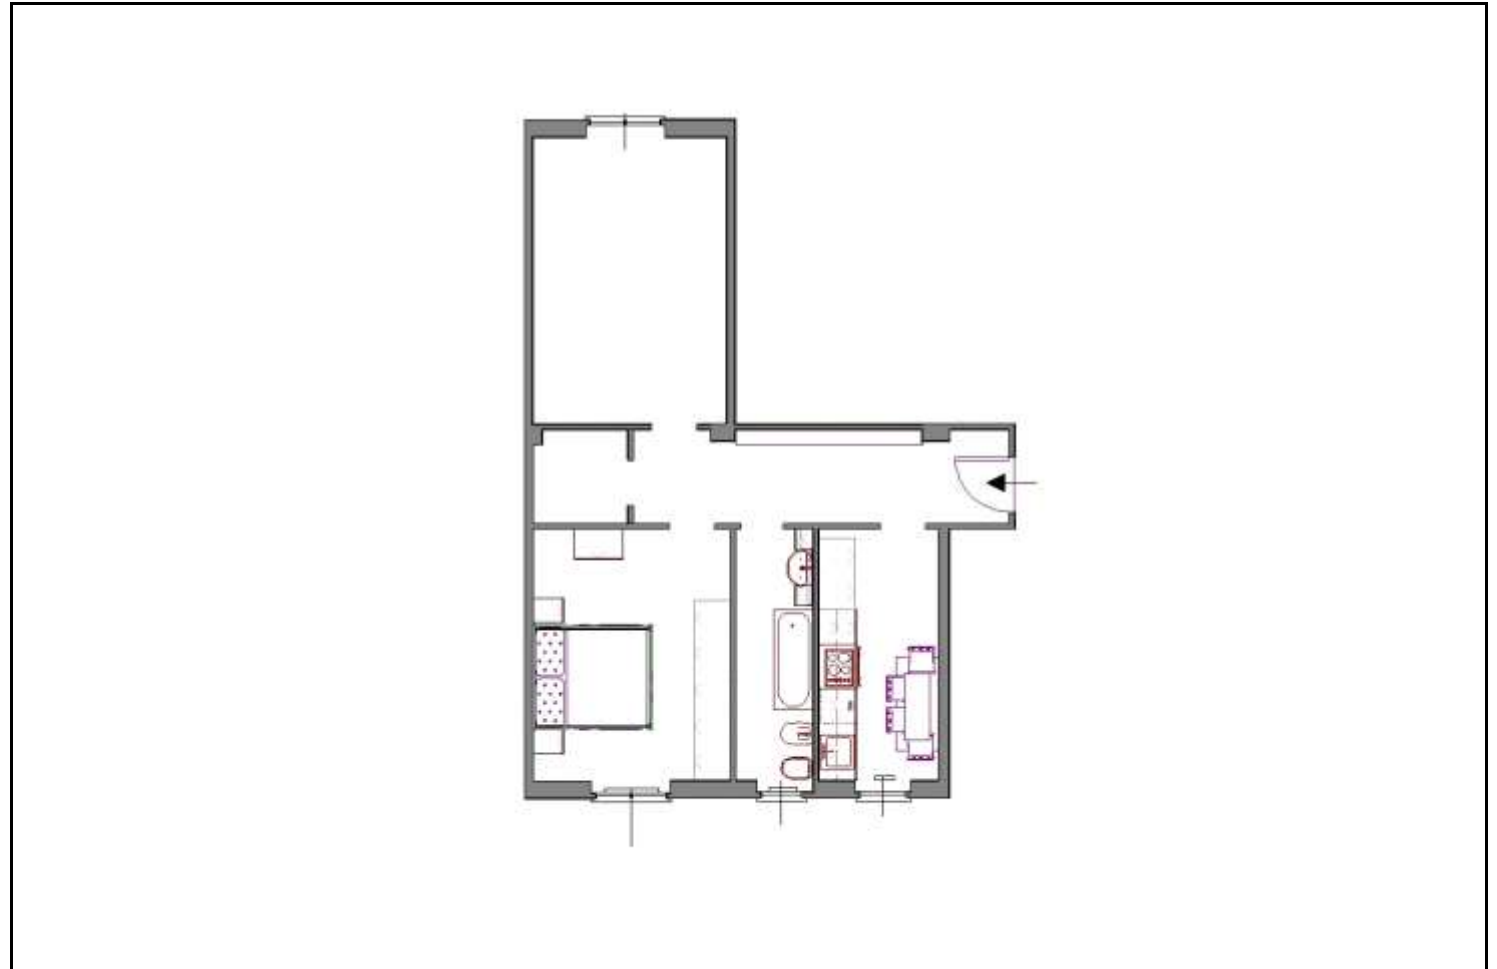

Rif. ID: 863	Affitto Bilocale	Sito in MILANO
Zona : LODI CORVETTO MOLISE		VIA BONCOMPAGNI CARLO

<u>DATI GENERALI</u>
Superficie Mq 65
Piano Rialzato
Esposizione Doppia Esposizione
Piani della Casa 0
Costruzione del 1960
Portineria <input checked="" type="checkbox"/>
Giardino Condominiale
<u>IMPIANTI</u>
Acqua Calda <input checked="" type="checkbox"/>
Riscaldamento CENTRALIZZATO
Ascensore <input type="checkbox"/>
Tv <input checked="" type="checkbox"/>
Condizionatore <input type="checkbox"/>
<u>FINITURE PRINCIPALI</u>
Stato immo ARREDATO
Pavim. Giorno PALLADIANA
Pavim. Notte PARQUET
Pavim. Servizi CERAMICA
<u>ACCESSORI</u>
Balconi 0
Cantina <input checked="" type="checkbox"/> Solaio <input type="checkbox"/>
Terrazzo <input type="checkbox"/>

<u>COMPOSIZIONE LOCALI</u>	Ingresso	Soggiorno	Cucina Abitabile	Bagni	
Classe Energetica: G kWh/m²a/m³a: 297,1	<input checked="" type="checkbox"/>				
			Ripostiglio	Camere da letto	1
Prezzo				€ 1.100,00	