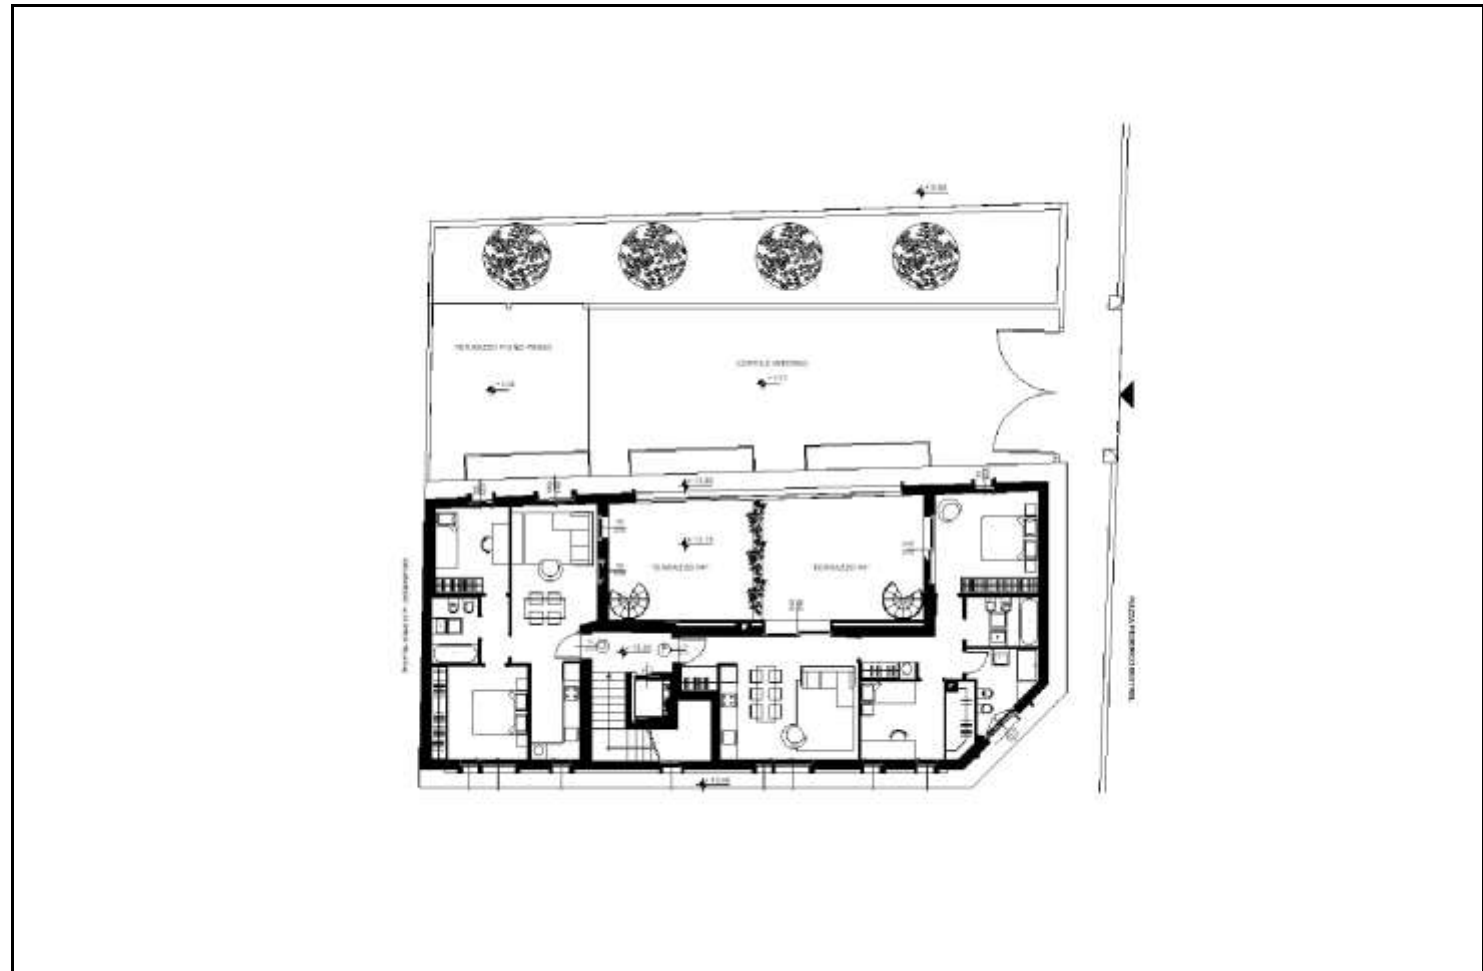

Rif. ID: 727	Vendita Nuova Costruzione	Sito in MILANO
Zona : LODI CORVETTO MOLISE		VIA CASSINIS

<u>DATI GENERALI</u>
Superficie Mq 232
Piano Quarto
Esposizione Tripla Esposizione
Piani della Casa 4
Costruzione del 2010
Portineria ☐
Giardino Condominiale
<u>IMPIANTI</u>
Acqua Calda ☒
Riscaldamento AUTONOMO
Ascensore ☒
Tv ☒
Condizionatore ☐
<u>FINITURE PRINCIPALI</u>
Stato immo
Pavim. Giorno
Pavim. Notte
Pavim. Servizi
<u>ACCESSORI</u>
Balconi 0
Cantina ☐ Solaio ☐
Terrazzo ☒
2 BOX

<u>COMPOSIZIONE LOCALI</u>	Ingresso ☐		Bagni	0
Classe Energetica:			Camere da letto	0
kWh/m²a/m³a:		Prezzo	€ 250.000,00	

La ringraziamo per aver visitato il nostro sito www.immobiliarelucania.com; per qualsiasi ulteriore chiarimento non esiti a contattarci.