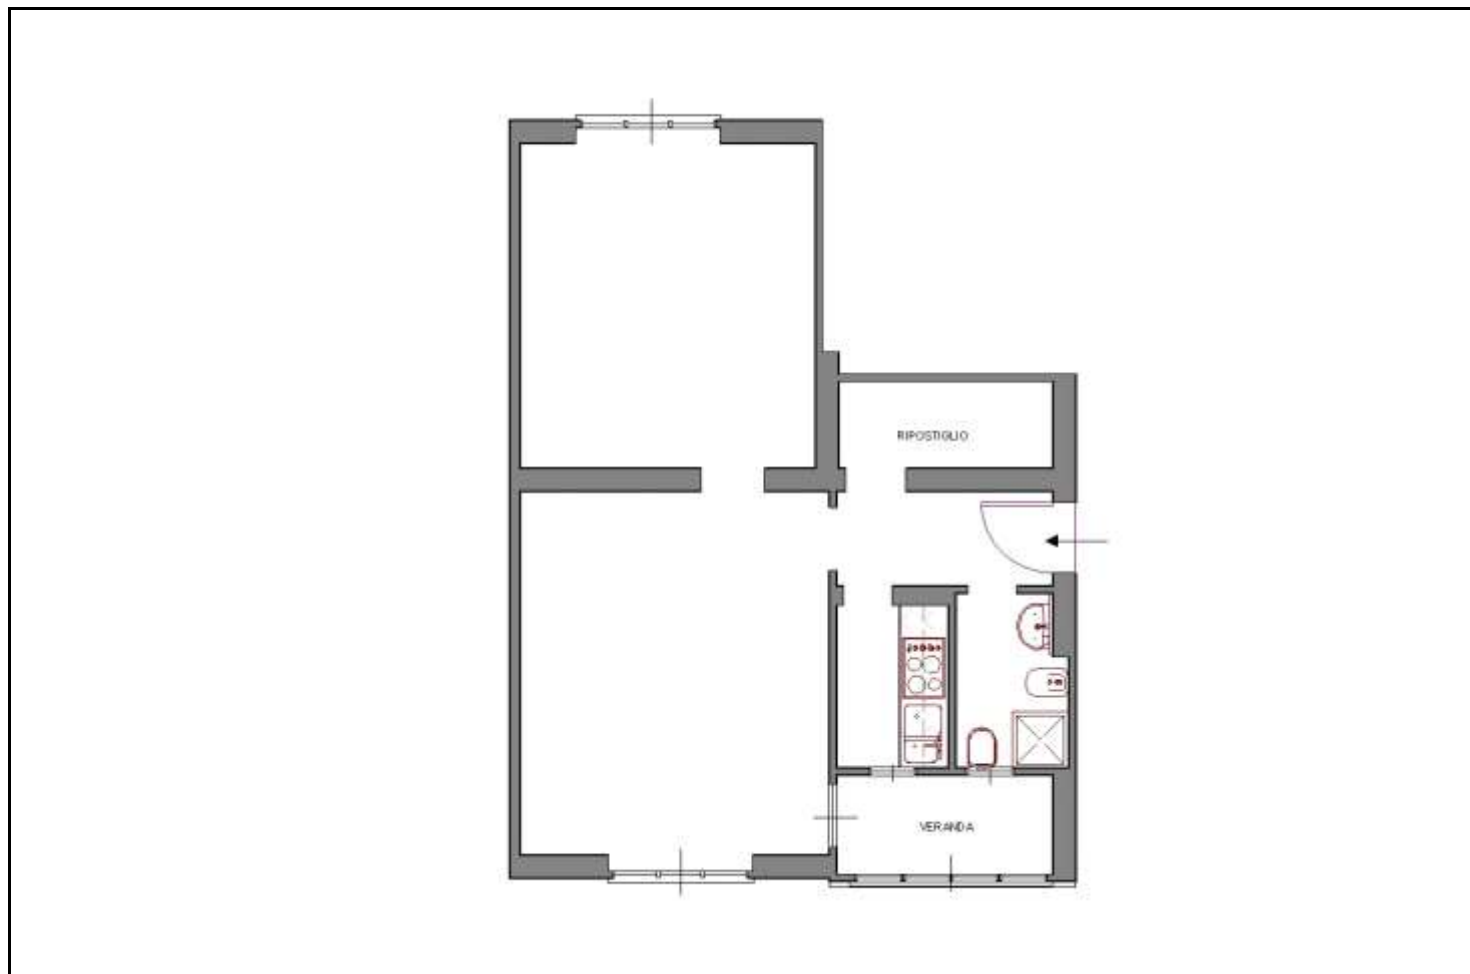

Rif. ID: 808	Vendita Bilocale	Sito in MILANO
Zona : LODI CORVETTO MOLISE		VIA ROGOREDO

<u>DATI GENERALI</u>
Superficie Mq 55
Piano Rialzato
Esposizione Doppia Esposizione
Piani della Casa 3
Costruzione del 1960
Portineria <input type="checkbox"/>
Giardino Condominiale
<u>IMPIANTI</u>
Acqua Calda <input checked="" type="checkbox"/>
Riscaldamento AUTONOMO
Ascensore <input type="checkbox"/>
Tv <input checked="" type="checkbox"/>
Condizionatore <input type="checkbox"/>
<u>FINITURE PRINCIPALI</u>
Stato immo BUONO
Pavim. Giorno CERAMICA
Pavim. Notte CERAMICA
Pavim. Servizi CERAMICA
<u>ACCESSORI</u>
Balconi 1
Cantina <input checked="" type="checkbox"/> Solaio <input type="checkbox"/>
Terrazzo <input type="checkbox"/>
BOX SINGOLO

<u>COMPOSIZIONE LOCALI</u>	Ingresso	Soggiorno	Cucinotto	Bagni	
Classe Energetica:	<input checked="" type="checkbox"/>				
G kWh/m²a/m³a: 198,1		VERANDA	Ripostiglio	Camere da letto	1
			Prezzo	€ 148.000,00	