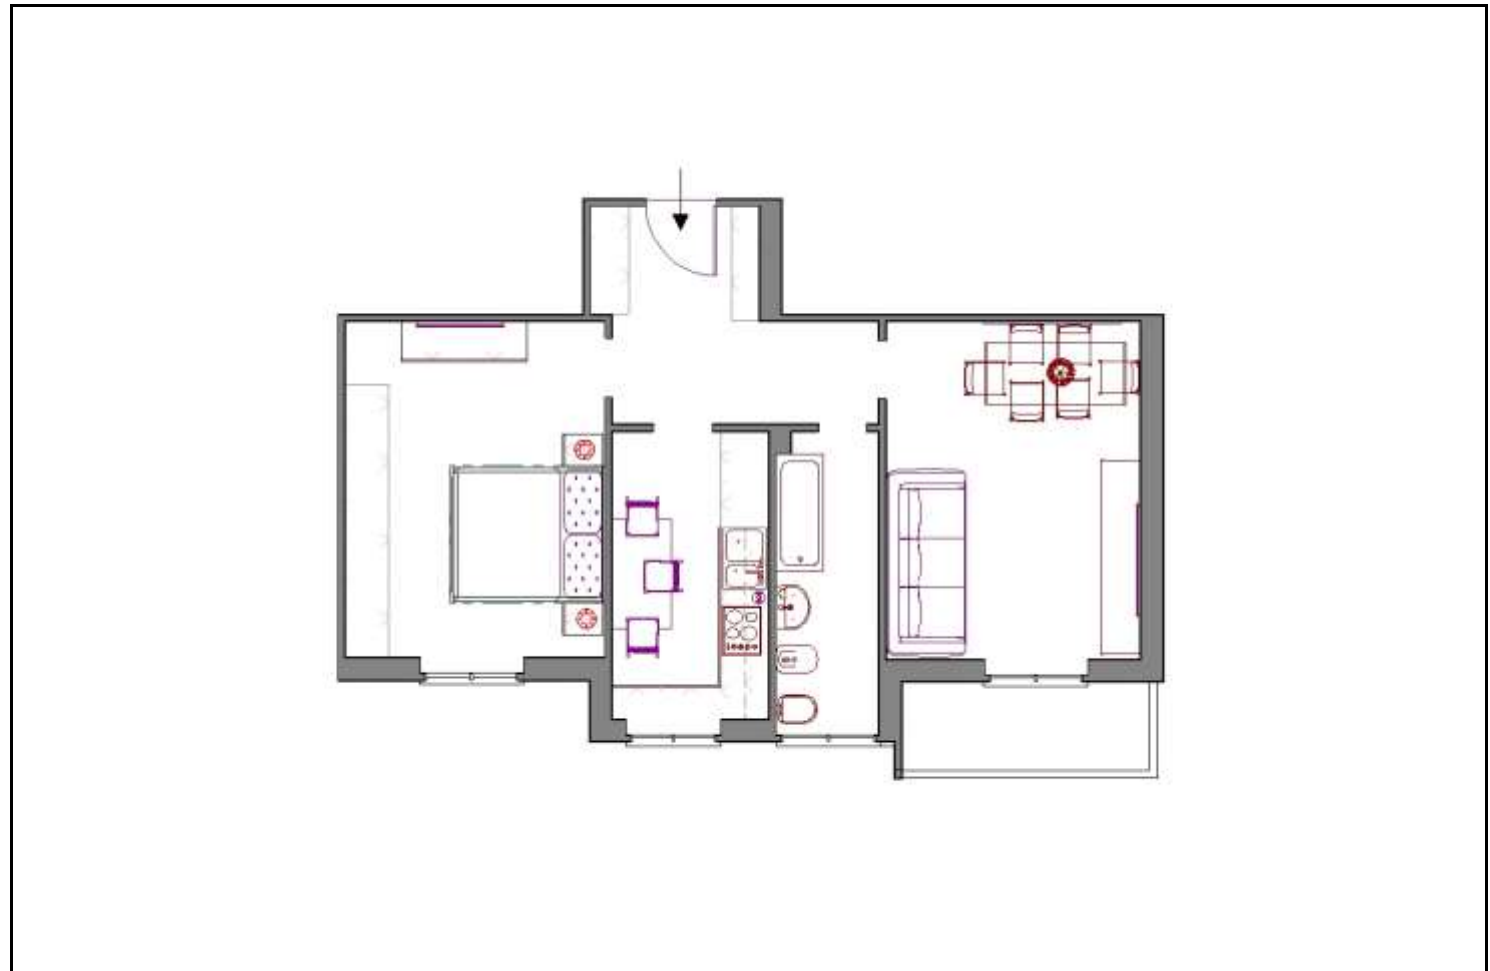

Rif. ID: 822	Vendita Bilocale	Sito in MILANO
Zona : LODI CORVETTO MOLISE		VIA FRATELLI ROSSELLI

<u>DATI GENERALI</u>
Superficie Mq 63
Piano Terzo
Esposizione Esterna
Piani della Casa 7
Costruzione del 1960
Portineria <input checked="" type="checkbox"/>
Giardino
<u>IMPIANTI</u>
Acqua Calda <input checked="" type="checkbox"/>
Riscaldamento CENTRALIZZATO
Ascensore <input checked="" type="checkbox"/>
Tv <input checked="" type="checkbox"/>
Condizionatore <input checked="" type="checkbox"/>
<u>FINITURE PRINCIPALI</u>
Stato immo DA RISTRUTTURARE
Pavim. Giorno PALLADIANA
Pavim. Notte PALLADIANA
Pavim. Servizi CERAMICA
<u>ACCESSORI</u>
Balconi 1
Cantina <input type="checkbox"/> Solaio <input checked="" type="checkbox"/>
Terrazzo <input type="checkbox"/>

<u>COMPOSIZIONE LOCALI</u>	Ingresso <input checked="" type="checkbox"/>	Soggiorno	Cucina Abitabile	Bagni	1
Classe Energetica: kWh/m ² a/m ³ a:				Camere da letto	0
			Prezzo	€ 210.000,00	

La ringraziamo per aver visitato il nostro sito www.immobiliarelucania.com; per qualsiasi ulteriore chiarimento non esiti a contattarci.