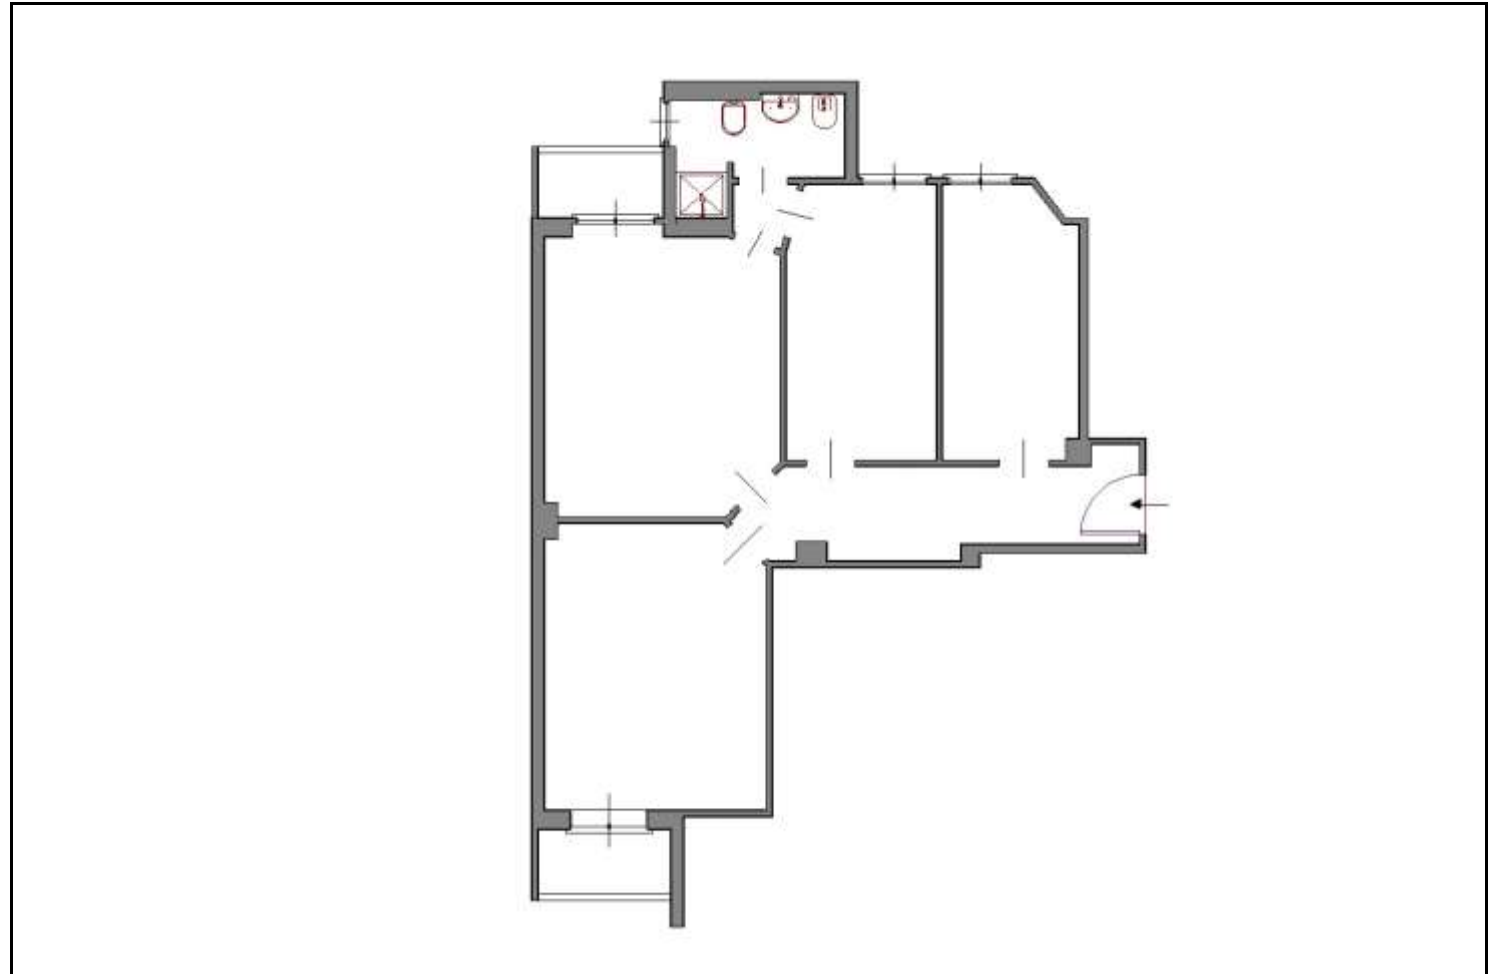

Rif. ID: 827	Vendita Trilocale	Sito in MILANO
Zona : LODI CORVETTO MOLISE		VIA ROSSELLI

<u>DATI GENERALI</u>
Superficie Mq 80
Piano Quarto
Esposizione Doppia Esposizione
Piani della Casa 6
Costruzione del 1960
Portineria <input type="checkbox"/>
Giardino Condominiale
<u>IMPIANTI</u>
Acqua Calda <input type="checkbox"/>
Riscaldamento CENTRALIZZATO
Ascensore <input checked="" type="checkbox"/>
Tv <input checked="" type="checkbox"/>
Condizionatore <input type="checkbox"/>
<u>FINITURE PRINCIPALI</u>
Stato immo ABITABILE
Pavim. Giorno
Pavim. Notte
Pavim. Servizi
<u>ACCESSORI</u>
Balconi 2
Cantina <input checked="" type="checkbox"/> Solaio <input type="checkbox"/>
Terrazzo <input type="checkbox"/>

<u>COMPOSIZIONE LOCALI</u>	Ingresso	Soggiorno	Cucina Abitabile	Bagni	1
Classe Energetica: G kWh/m ² a/m ³ a: 226	<input checked="" type="checkbox"/>			Camere da letto	2
Prezzo				€ 240.000,00	

La ringraziamo per aver visitato il nostro sito www.immobiliarelucania.com; per qualsiasi ulteriore chiarimento non esiti a contattarci.