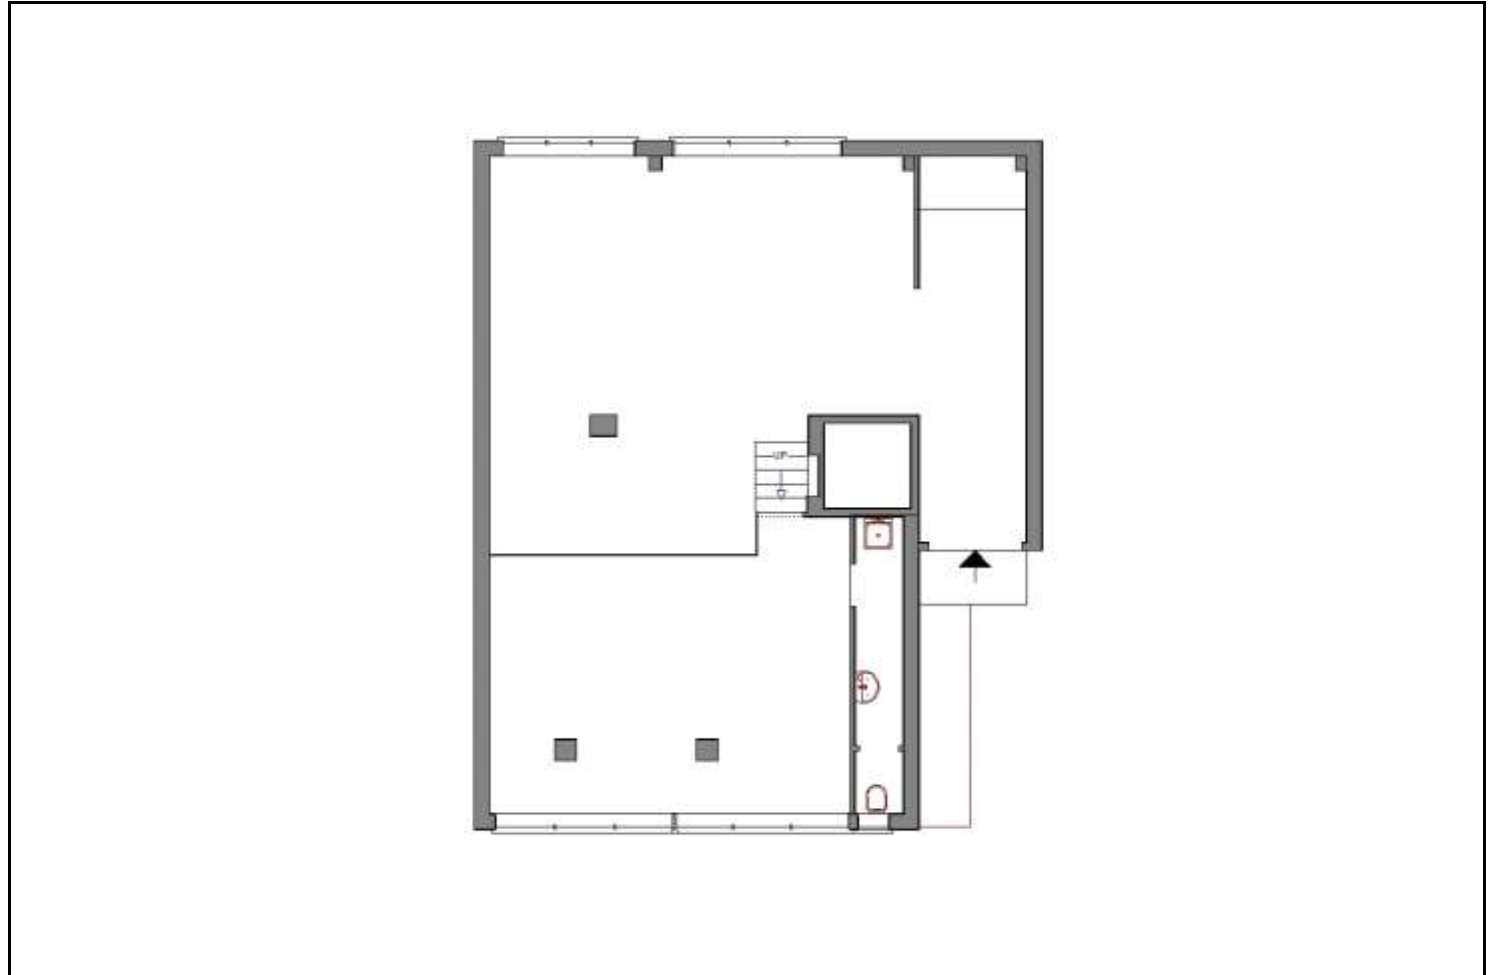

| | | |
|-----------------------------|-------------------|----------------|
| Rif. ID: 836 | Vendita Magazzino | Sito in MILANO |
| Zona : LODI CORVETTO MOLISE | | VIALE BRENTA |

| <u>DATI GENERALI</u> |
|------------------------------------------------------------------|
| Superficie Mq 120 |
| Piano Seminterrato |
| Esposizione Interna |
| Piani della Casa 7 |
| Costruzione del 1960 |
| Portineria <input checked="" type="checkbox"/> |
| Giardino Condominiale |
| <u>IMPIANTI</u> |
| Acqua Calda <input type="checkbox"/> |
| Riscaldamento CENTRALIZZATO |
| Ascensore <input type="checkbox"/> |
| Tv <input type="checkbox"/> |
| Condizionatore <input checked="" type="checkbox"/> |
| <u>FINITURE PRINCIPALI</u> |
| Stato immo BUONO |
| Pavim. Giorno CERAMICA |
| Pavim. Notte CERAMICA |
| Pavim. Servizi CERAMICA |
| <u>ACCESSORI</u> |
| Balconi 0 |
| Cantina <input type="checkbox"/> Solaio <input type="checkbox"/> |
| Terrazzo <input type="checkbox"/> |

| <u>COMPOSIZIONE LOCALI</u> | Ingresso <input type="checkbox"/> | Open Space | Bagni | 1 |
|---------------------------------------------------|-----------------------------------|------------|-----------------|---------------------|
| Classe Energetica: E kWh/m²a/m³a: 49,07 | Passo Carraio | Soppalco | Camere da letto | 0 |
| | Prezzo | | | € 175.000,00 |